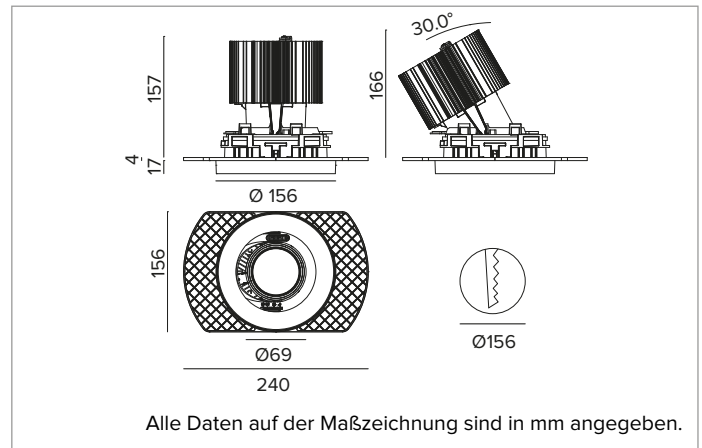

## Ausrichtbarer LED-Einbaustrahler als Trimless-Version

		2700K	H(m)	D(m)	E <sub>max</sub> (lx)	
		Ra90		33°		
		Fixture Power	74W	1	0.60	13543
		Source Flux	7078lm	2	1.20	3386
		Fixture Flux	5134lm	3	1.80	1505
		Efficacy	70lm/W	4	2.40	846
TS1281	I <sub>max</sub> =1913cd/klm	I <sub>max</sub>	13543cd	5	3.00	542

### MECHANISCHE MERKMALE

Gehäuse und Wärmeabführung aus schwarz lackiertem Druckguss-Aluminium. Schwarze Abdeckung. Ausrichtungsmöglichkeiten des Optikgehäuses um 30° auf vertikaler Ebene mit mechanischer Arretierung der Ausrichtung mittels Skala, und auf horizontaler Ebene um 358°. Trimless-Version mit Trägerelement für den versenkten Einbau in Gipskarton.  
**Farbe und Oberfläche:** Tiefschwarz  
**Gewicht:** 1,55Kg  
**Version:** TRIMLESS HO  
**Schutzart:** IP20 eingebauter Leuchtenteil  
**Schutzart:** IP40 von unten